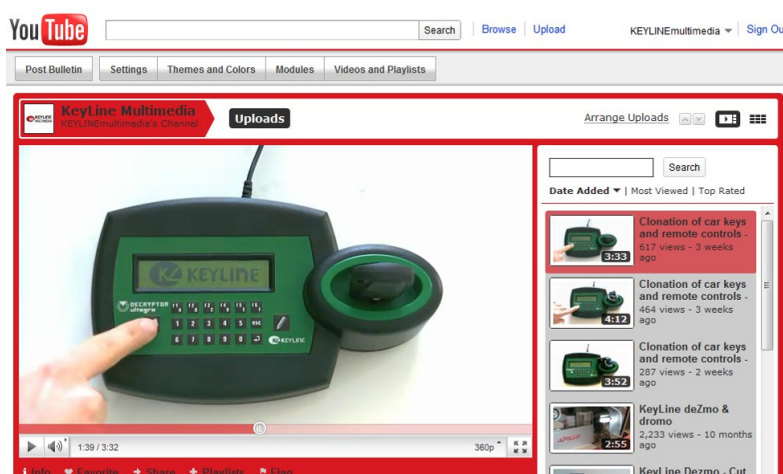

884 Decryptor Ultegra das modernste und schnellste Transponderkopiergeraet fuer Autoschlüssel mit Transponder in stand alone und ohne Internet. Es wurde entwickelt, um mit der staendigen Weiterentwicklung der Autoschlüssel mit Transponder und Fernbedienung Schritt zu halten.

884 Decryptor Ultegra ermoeoglicht:

- Das Erkennen und das Kopieren aller Transponder zum Fixcode, Transponder Texas* Crypto e Philips** Crypto der 1. Generation.
- Das Kopieren der Autofernbedienungen mittels dem Kopf RK60.
- Das Entschlüsseln von Transponders zum Fixcode.

Für weitere Informationen klicken Sie auf das u.a. Bild, dass Sie auf den [Keyline Multimedia Channel](#) weiterleitet.